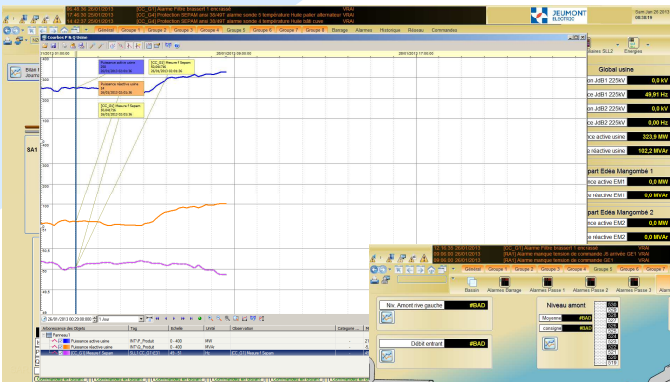

PROJETS CONTROLE COMMANDE

Projets contrôle commande :

- Pilotage Excitation - Régulation de tension,
- Pilotage Régulation de Vitesse,
- Aide au diagnostic des protections des machines et des transformateurs,
- Pilotage des auxiliaires,
- Consignateur d'état,
- Courbes de données de la machine,
- Interface Homme Machine par écran tactile, afficheur à touche ou bouton poussoir,
- Utilisation des API à la demande du client,
- Gestion par télésurveillance,
- Pilotage évacuation d'énergie,
- Installation sur site,
- Mise en service et formation,