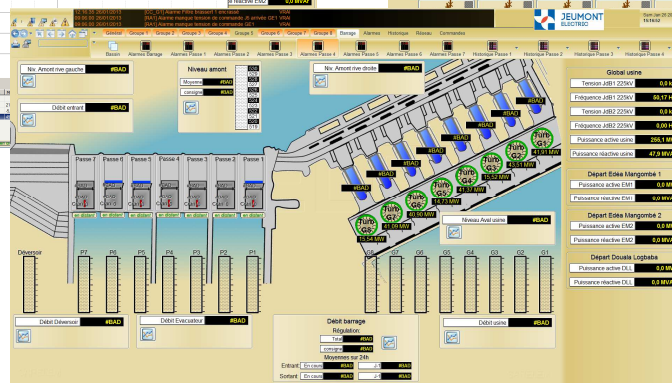

PROJETS CONTROLE COMMANDE

Projets contrôle commande :

- Pilotage Excitation - Régulation de tension,
- Pilotage Régulation de Vitesse,
- Aide au diagnostic des protections des machines et des transformateurs,
- Pilotage des auxiliaires,
- Consignateur d'état,
- Courbes de données de la machine,
- Interface Homme Machine par écran tactile, afficheur à touche ou bouton poussoir,
- Utilisation des API à la demande du client,
- Gestion par télésurveillance,
- Pilotage évacuation d'énergie,
- Installation sur site,
- Mise en service et formation,