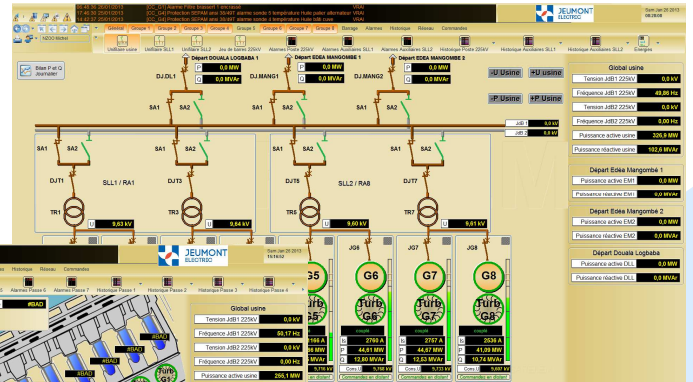

PROJETS CONTROLE COMMANDE

Projets contrôle commande :

- Pilotage Excitation - Régulation de tension,
- Pilotage Régulation de Vitesse,
- Aide au diagnostic des protections des machines et des transformateurs,
- Pilotage des auxiliaires,
- Consignateur d'état,
- Courbes de données de la machine,
- Interface Homme Machine par écran tactile, afficheur à touche ou bouton poussoir,
- Utilisation des API à la demande du client,
- Gestion par télésurveillance,
- Pilotage évacuation d'énergie,
- Installation sur site,
- Mise en service et formation,