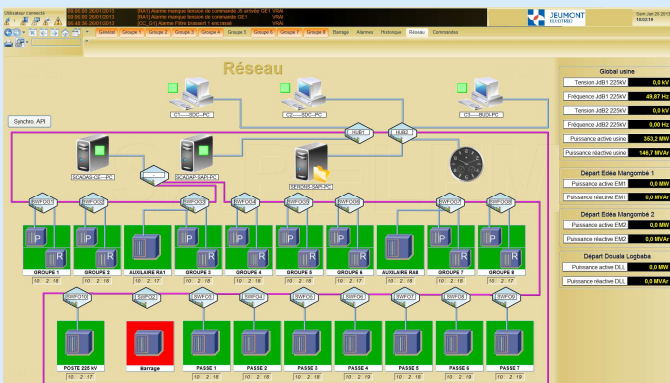

PROJETS CONTROLE COMMANDE

Projets contrôle commande :

- Pilotage Excitation - Régulation de tension,
- Pilotage Régulation de Vitesse,
- Aide au diagnostic des protections des machines et des transformateurs,
- Pilotage des auxiliaires,
- Consignateur d'état,
- Courbes de données de la machine,
- Interface Homme Machine par écran tactile, afficheur à touche ou bouton poussoir,
- Utilisation des API à la demande du client,
- Gestion par télésurveillance,
- Pilotage évacuation d'énergie,
- Installation sur site,
- Mise en service et formation,