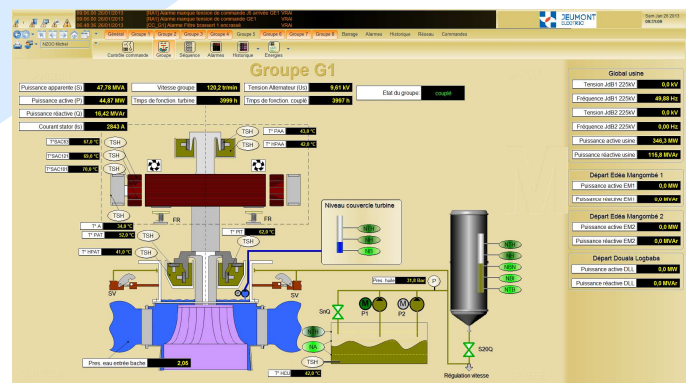

PROJETS CONTROLE COMMANDE

Projets contrôle commande :

- Pilotage Excitation - Régulation de tension,
- Pilotage Régulation de Vitesse,
- Aide au diagnostic des protections des machines et des transformateurs,
- Pilotage des auxiliaires,
- Consignateur d'état,
- Courbes de données de la machine,
- Interface Homme Machine par écran tactile, afficheur à touche ou bouton poussoir,
- Utilisation des API à la demande du client,
- Gestion par télésurveillance,
- Pilotage évacuation d'énergie,
- Installation sur site,
- Mise en service et formation,